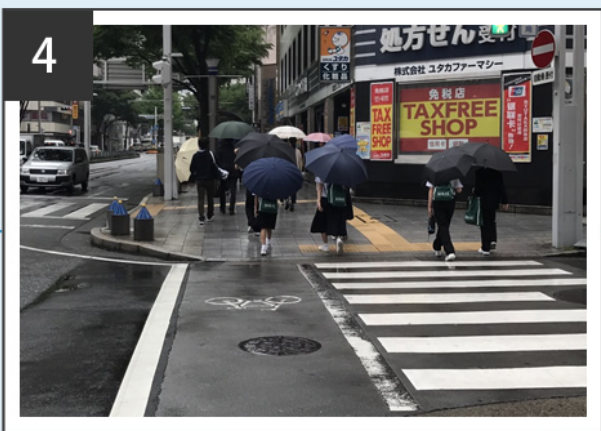

4番出口を出ます

左手の階段を上ります

そのまま直進します

広小路桑名町の交差点を渡り、直進します

「広小路長島町」交差点を右折します

直進します

右手のNUP伏見ビルが当社の入っているビルです